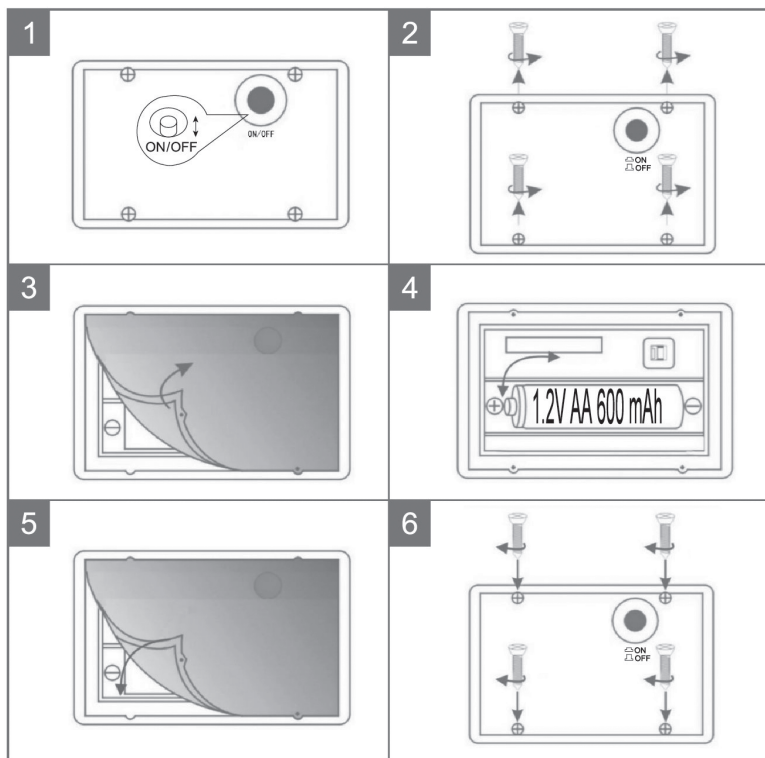

GLOBO

LIGHTING

33370

33371

33372

www.globo-lighting.com

GLOBO Handels GmbH

St. Peter 38